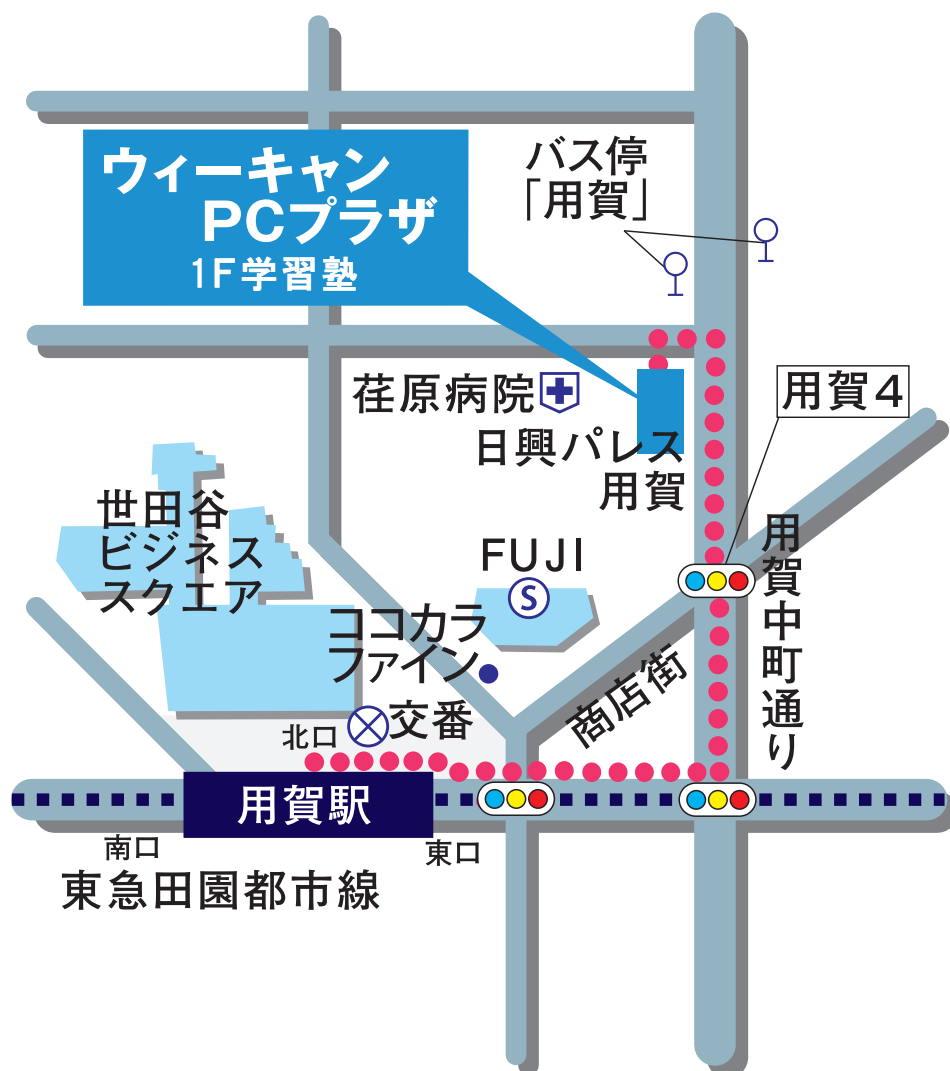

ウィーキャン PC プラザ 案内図

住所

〒158-0097

東京都世田谷区用賀 4-13-11 日興パレス用賀 201 号

電話 /FAX

03-3707-2901

アクセス

東急田園都市線「用賀駅」より徒歩 3 分

バス停「用賀」より徒歩 1 分

※中町通り学習塾右横のマンション入口からエレベーターで 2 階です