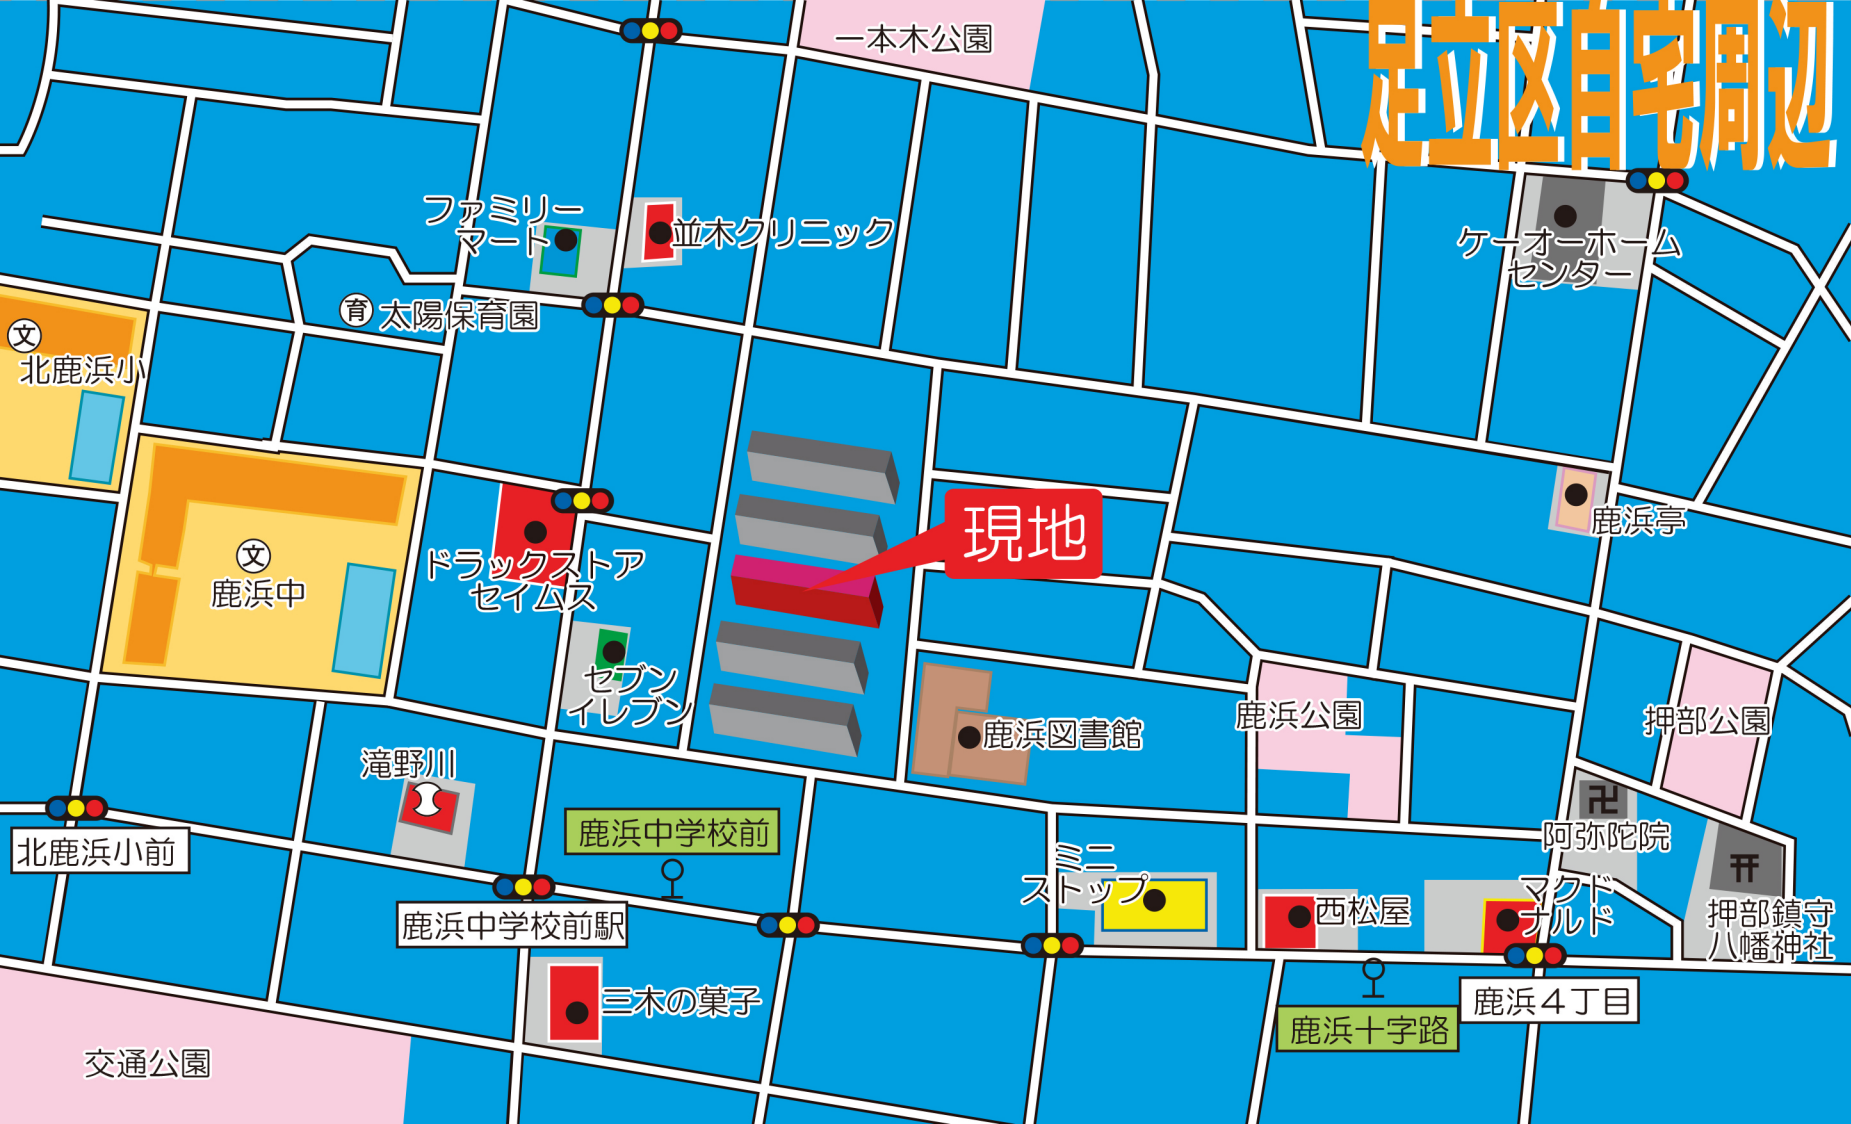

足立区自宅周辺

一本木公園

ファミリー
マート

● 並木クリニック

ケアホーム
センター

育 太陽保育園

文 北鹿浜小

文 鹿浜中

● ドラッグストア
セイムス

現地

● 鹿浜亭

セブン
イレブン

● 鹿浜図書館

鹿浜公園

押部公園

滝野川

鹿浜中学校前

鹿浜公園

阿弥陀院

北鹿浜小前

鹿浜中学校前駅

ミニ
ストップ

● 西松屋

マクド
ナルド

押部鎮守
八幡神社

● 三木の菓子

鹿浜十字路

鹿浜4丁目

交通公園