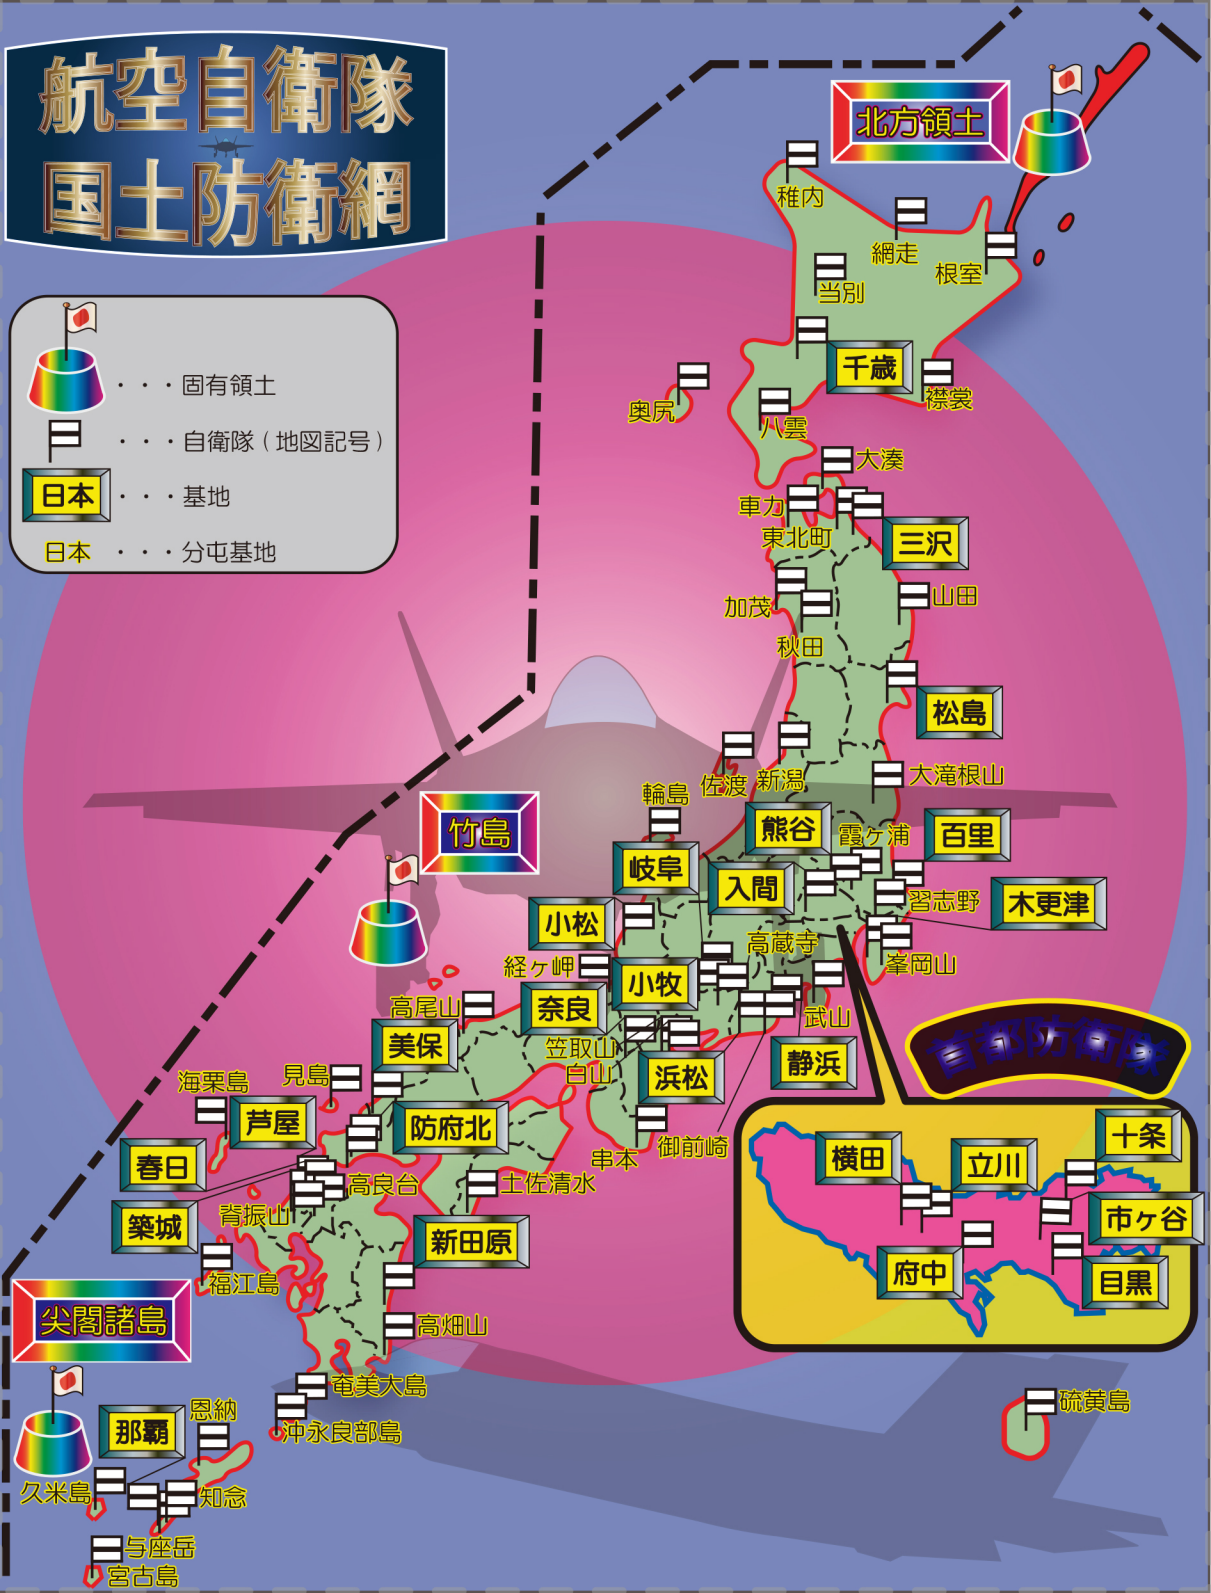

航空自衛隊 国土防衛網

 ... 固有領土
 ... 自衛隊 (地図記号)
 ... 基地
 ... 分屯基地

北方領土

千歳

三沢

松島

熊谷

百里

木更津

岐阜

入間

小松

小牧

奈良

浜松

静浜

防府北

春日

築城

新田原

尖閣諸島

那覇

横田

立川

十条

市ヶ谷

府中

目黒

硫黄島

首都防衛隊